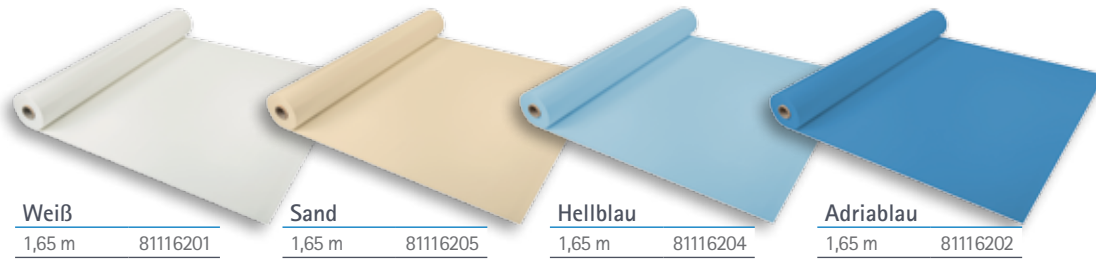

RENOLIT ALKORPLAN Unicolor Trittschutz

Erhältlich in allen Farben der Produktpalette **RENOLIT ALKORPLAN2000**