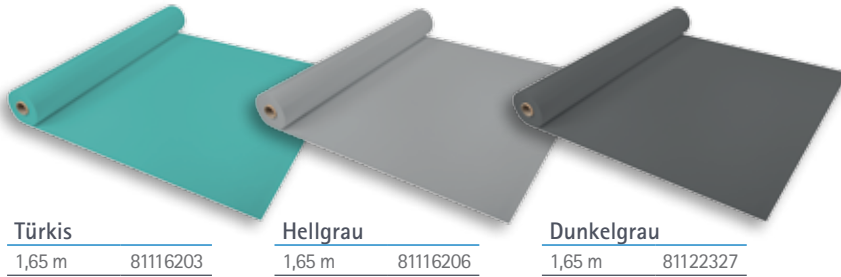

RENOLIT ALKORPLAN Unicolor Trittschutz

Erhältlich in allen Farben der Produktpalette **RENOLIT ALKORPLAN2000**