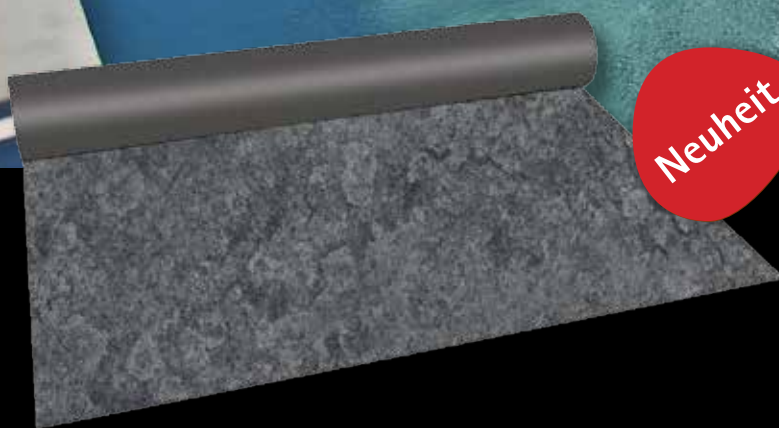

RENOLIT ALKORPLAN TOUCH Prestige

Neuheit

Prestige	Breite (m)	Art. Nr.
RENOLIT ALKORPLAN TOUCH	1,65	35517403