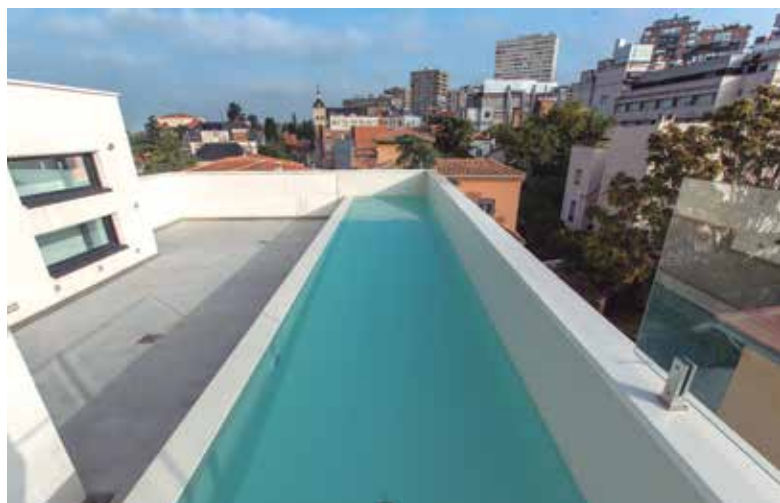

**RENOLIT
ALKORPLAN**
ist die einzige Schwimm-
badauskleidung, deren
Dichtigkeit schriftlich
garantiert
wird.

**RENOLIT
ALKORPLAN**
ist die perfekte Auskleidung,
falls Ihr Schwimmbad sich im
Dachgeschoss, im Keller oder
an einem anderen Ort befindet,
an dem jeder Riss, Spalt oder
jede Mikropore Feuchtigkeit,
austretendes Wasser oder sogar
Überschwemmungen
verursachen kann.