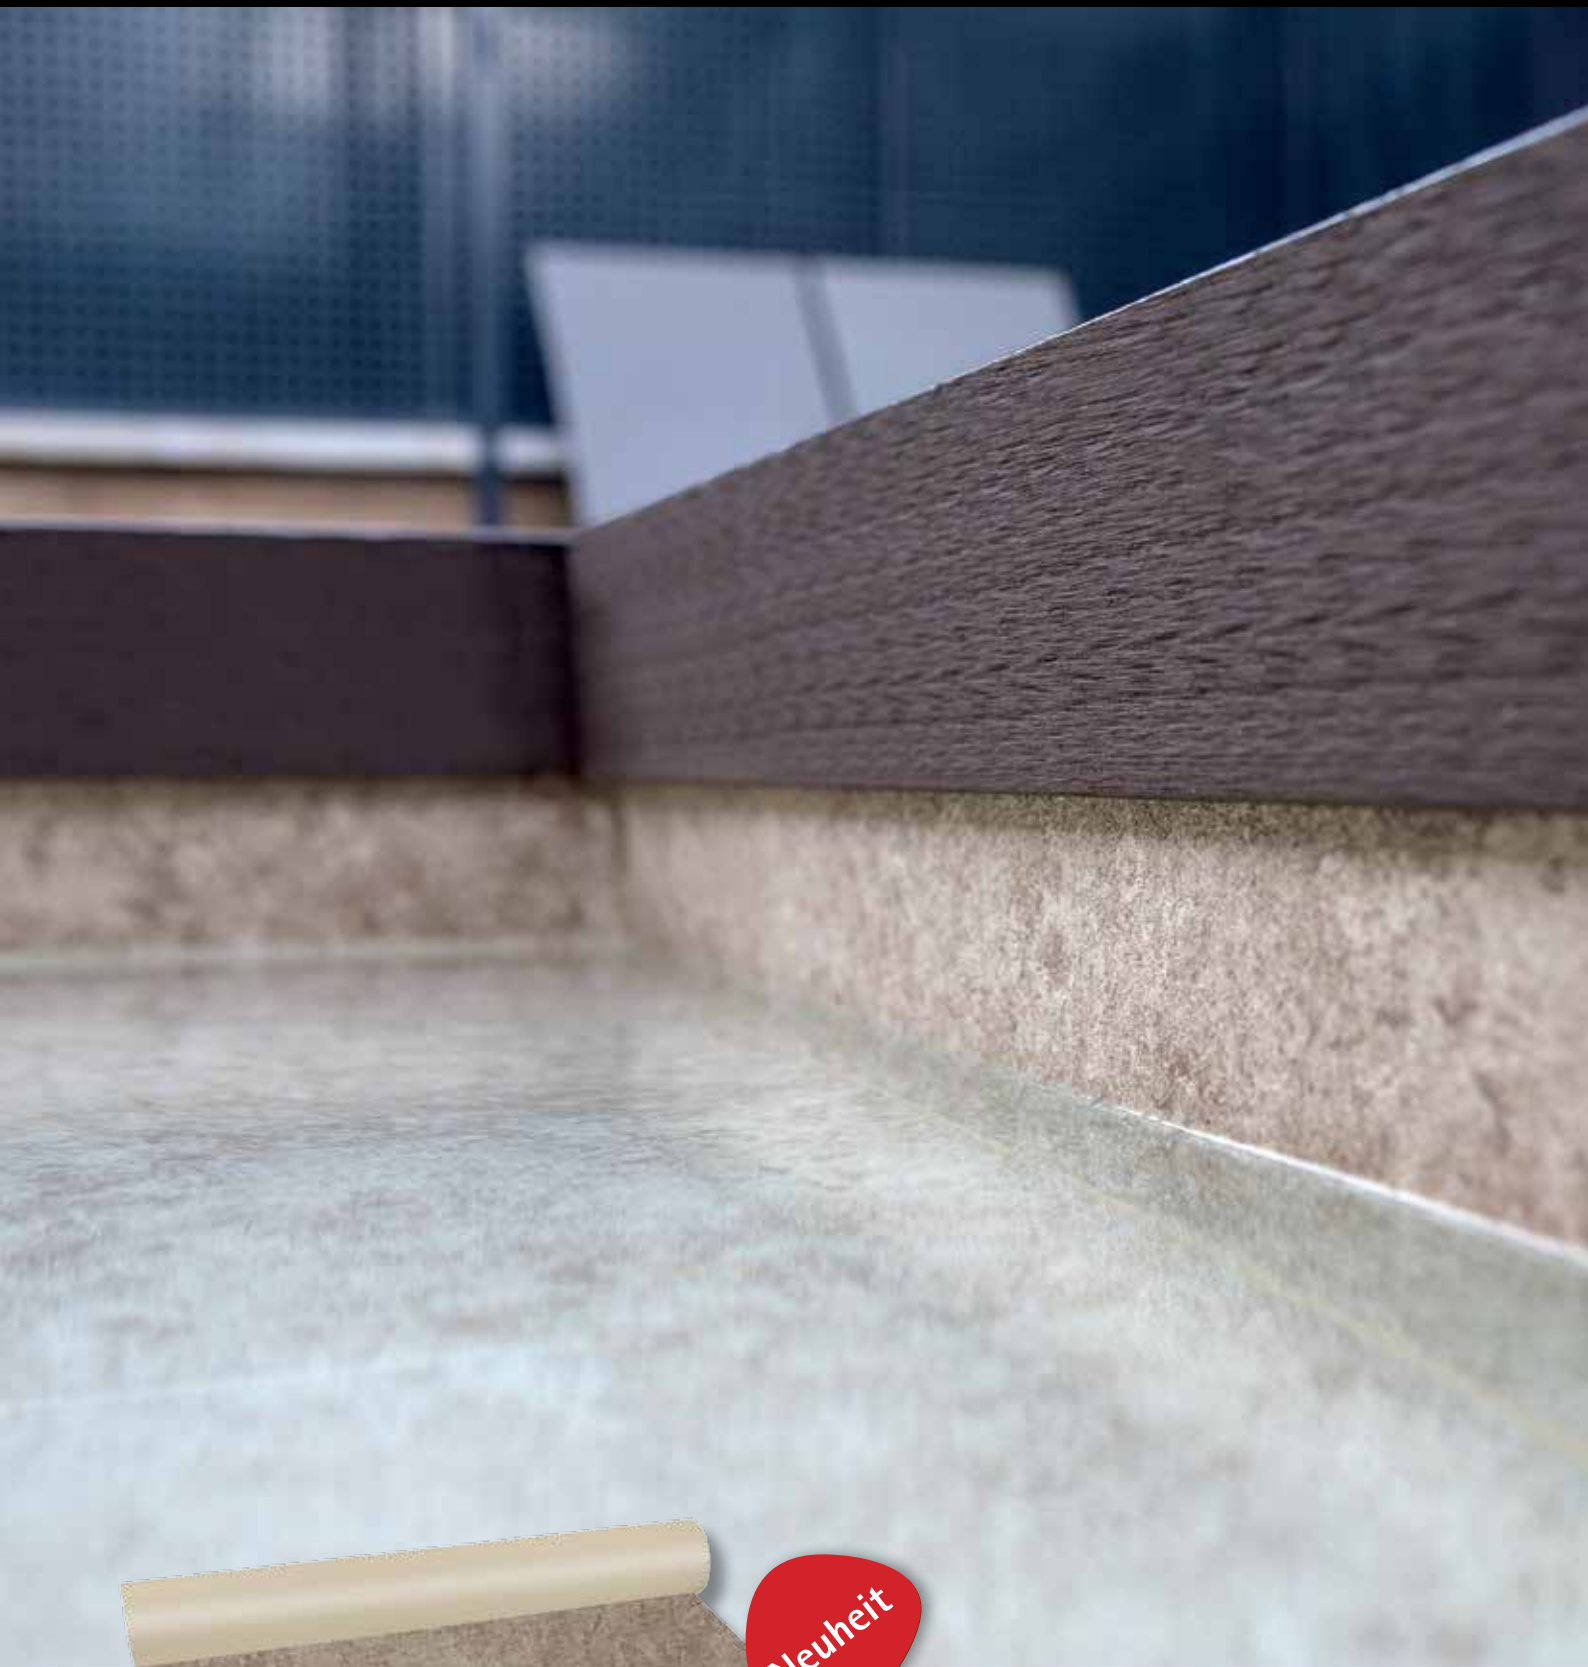

# RENOLIT ALKORPLAN TOUCH Elegance

Elegance	Breite (m)	Art. Nr.
RENOLIT ALKORPLAN TOUCH	1,65	35517301
RENOLIT ALKORPLAN TOUCH Trittschutz	1,65	81122401

*Luxuriöse, verführerische und einzigartige Schwimmbäder  
in tiefen Blautönen, die Sie vom ersten Augenblick an in den Bann  
ziehen und Ihre Umgebung in einen eleganten Ort verwandeln*

# RENOLIT ALKORPLAN TOUCH Vanity

Neuheit

Vanity	Breite (m)	Art. Nr.
RENOLIT ALKORPLAN TOUCH	1,65	35517409

*Bemerkenswerte und spektakuläre Schwimmbäder aus weißem Marmor, die die Eitelkeit der Badegäste anregen*

# RENOLIT ALKORPLAN TOUCH Sublime

Neuheit

Sublime	Breite (m)	Art. Nr.
RENOLIT ALKORPLAN TOUCH	1,65	35517407

*Edle Schwimmbäder aus Travertin-Marmor die warme Spiegelungen erzeugen, geeignet für exklusive und natürliche Umgebungen*

# RENOLIT ALKORPLAN TOUCH Prestige

Neuheit

Prestige	Breite (m)	Art. Nr.
RENOLIT ALKORPLAN TOUCH	1,65	35517403

*Schwimmbäder, die an ein Paradies aus vulkanischem Gestein erinnern, die für Umgebungen mit minimalistischem Design besonders geeignet sind*